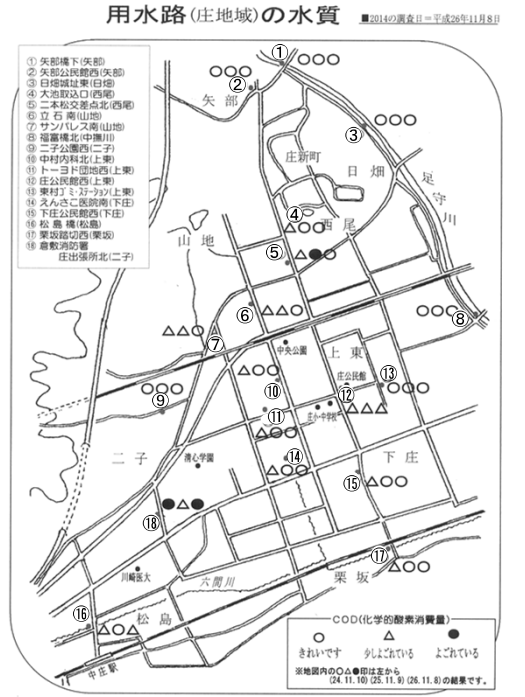

近隣学区で「幼児連れ去り」事件があった後の統一行動日(7月23日:庄中央公園集合)

毎月第2水曜日の定例会議(11月12日:庄公民館)

10月30日コミュニティハウス横へ設置された 青パト支援自販機

## 庄学区水質調査結果

学区内水質調査(用水路)は11月8日(土)午後から5人で18カ所のCOD(化学的酸素要求量)を調査しました。

過去3年間の結果 COD(化学的酸素要求量)調査

○きれいです △少しよごれている ●汚れている

調査ポイント	2012			2013			2014		
	11/10	11/9	11/8	11/10	11/9	11/8	11/10	11/9	11/8
① 矢部橋下	○	○	○	○	○	○	○	○	○
② 矢部公民館西	○	○	○	○	○	○	○	○	○
③ 日畑城址東	○	○	○	○	○	○	○	○	○
④ 大池取込	△	○	○	△	○	○	△	○	○
⑤ 二本松交差点北	△	●	○	△	●	○	△	●	○
⑥ 立石南	△	△	○	△	△	○	△	△	○
⑦ サンパレス南	△	△	○	△	△	○	△	△	○
⑧ 福富橋北	○	○	○	○	○	○	○	○	○
⑨ 二子公園西	○	○	○	○	○	○	○	○	○
⑩ 中村内科北	△	△	○	△	△	○	△	△	○
⑪ トーヨド団地西	△	○	○	△	○	○	△	○	○
⑫ 庄公民館西	△	△	△	△	△	△	△	△	△
⑬ 東村コミ・ステーション	○	○	○	○	○	○	○	○	○
⑭ えんさこ医院南	△	○	○	△	○	○	△	○	○
⑮ 下庄公民館西	△	○	○	△	○	○	△	○	○
⑯ 松島橋	△	○	△	△	○	△	△	○	△
⑰ 栗坂踏切西	△	○	○	△	○	○	△	○	○
⑱ 倉敷消防署庄出所北	●	△	●	●	△	●	●	△	●