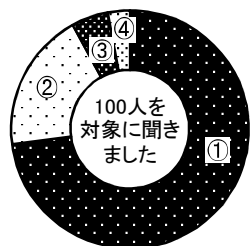

当日のアンケート結果 11月16日(日)

祭り当日、参加者に来年度以降の開催についてお聞きしました。