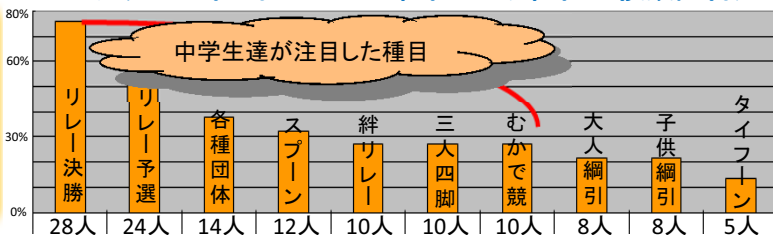

◆中学校を卒業しても運動会に参加したい!?

◆プログラムの中で面白かった種目は!?(3種目の複数回答)

◆学区民運動会やその他、感じる事があれば教えてください。

- ・山地ブロック強すぎ、でも今年は上東東ブロックも強かったぞ
- ・毎年楽しみです、地域が一丸となるっていいですね
- ・庄のみんなが明るくて良い地域だと感じました
- ・みんなが団結できていいなと思います 他4件

◆地域で開催して欲しいイベントがあれば教えてください。

- ・おもしろいお祭り。
- ・外国人の先生集めて英会話教室
- ・ダンスコンテスト
- ・中学生版玉入れ 他2件

※ホームページには全アンケート結果を記載しています

庄中が誇る生徒達

今年も倉敷・岡山県を舞台に活躍してくれた生徒達がい〜っぱい!

田淵 日菜(たぶち ひな)さん(3年)。
第57回水島港まつり協賛倉敷市中学生弁論大会(8/3 水島公民館)に、学校代表として参加、見事「**金賞**」に選ばれました。また11/19、山陽新聞本社で開催された岡山県中学校弁論大会に出場し、「**県中学校国語教育研究会賞**」を受賞されました。

佐川 日向(さがわ ひなた)さん(3年)。
第1回倉敷高校杯「夢がたり」スピーチコンテスト(7/31 倉敷高校)に学校代表として参加しました。
市内・早島の中学生19人が参加した中で、「**最優秀賞**」に選ばれました。

菱川 まりな(ひしかわ まりな)さん(3年)、**山口 昂大**(やまぐち こうだい)君(1年)。
第55回少年の主張岡山県大会が8/21天神山文化プラザホールで開催され、庄中からも菱川まりなさん、山口昂大君の2名が参加しました。
両名共に「**優秀賞**」を受賞しました。

前出の**田淵日菜**さん、**菱川まりな**さんは、倉敷警察署での、「万引き防止スクールミーティング」(10/18)にも参加され、中学生・警察・学校と話し合いを行う中、グループ討議では、前向きな発言で、周囲から賞賛されました。