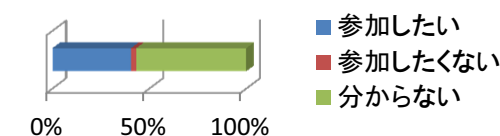

◆中学校を卒業しても運動会に参加したい!?