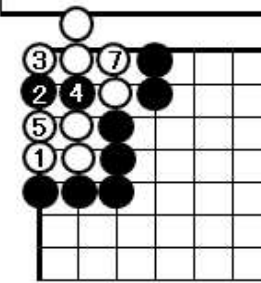

※問題 <<白先白生き>>

※答え

回答手順
白1、黒2、白3、黒4、白5
黒6(黒4)、白7、黒8(黒2)
白9(黒4の下)
【石の下のスジで生きる】

地域の話題

毎年秋に行われていた庄小学校・運動会、庄中学校・体育会も、ここ数年は5月・6月に行われるようになりました。
今年も小学校は5/25(土)に、中学校は6/1(土)に開催され、準備期間の短期中、小学生も中学生も頑張る姿を見せてくれていました。

(写真・上)
庄小学校・運動会での一コマ。この日は快晴で見ているだけでも汗が出てくる中、大きな声援の中、頑張っていました。
(写真・右)
庄中学校・体育会での一コマ。開催直前まで雨が心配されましたが、無事開催することができました。運営のほとんどが生徒で行われ感心させられました。