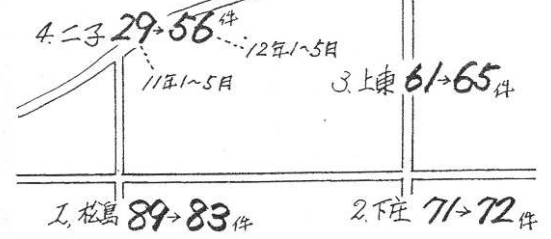

**庄地区「交通事故防止重点地区」2年次の状況**  
 昨年の1~5月と、今年1~5月の状況と比較  
 してお伝えします。お母さんと子どもを守るために!

**事故倍増**  
 庄地区内の交通事故

② どこで交差点と直線道路!

③ どこで松島、下庄、上東、二子!

④ 夫れ若くても、熟練しても!

12年度 庄地協活動

月	活動内容
7	17(日) 公共施設の花壇づくり (継続活動)
8	30(日) 花の苗育成活動 (継続活動)
9	3(日) 秋の交通安全活動 3(日) 秋のフリン活動
10	8(日) 庄地区区民大運動会
11	22(日) 三世代交流イベント 19(日) 庄地区区民マラソン大会 19(日) 庄地区区民マラソン大会
12	4(日) 学区区民マラソン大会
1	18(日) ふれあいウォーク 4(日) 春のフリン活動
2	18(日) ふれあいウォーク 4(日) 春のフリン活動
3	18(日) ふれあいウォーク 4(日) 春のフリン活動