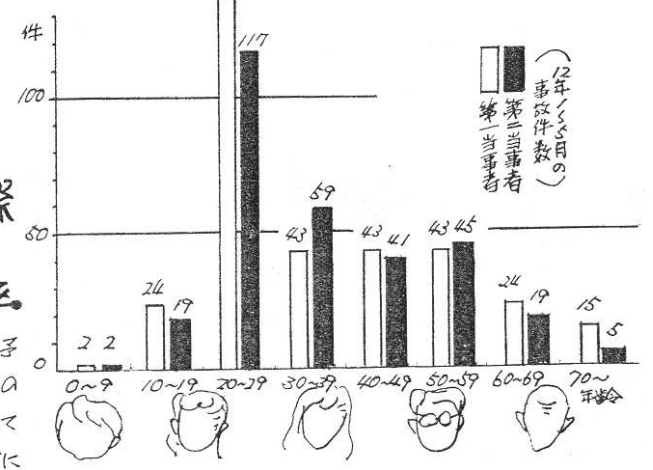

**庄地区「交通事故防止重点地区」2年次の状況**  
 昨年の1~5月と、今年1~5月の状況と比較  
 してお伝えします。お母さんと子どもを守るために!

**事故倍増**  
 庄地区内の交通事故

② どこで交差点と直線道路!

③ どこで松島、下庄、上東、二子!

④ 夫れ若くても、熟練しても!

12年度 庄地協活動

月	活動内容
7	17(日) 公共施設の花壇づくり (継続活動)
8	30(日) 花の苗育成活動 (継続活動)
9	3(日) 秋の交通安全活動 3(日) 秋のフリン活動
10	8(日) 庄地区区民大運動会
11	22(日) 三世代交流イベント 19(日) 庄地区区民マラソン大会 19(日) 庄地区区民マラソン大会
12	4(日) 学区区民マラソン大会
1	18(日) ふれあいウォーク 4(日) 春のフリン活動
2	18(日) ふれあいウォーク 4(日) 春のフリン活動
3	18(日) ふれあいウォーク 4(日) 春のフリン活動