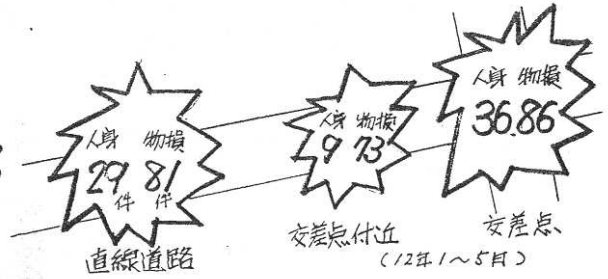

**庄地区「交通事故防止重点地区」2年次の状況**  
 昨年の1~5月と、今年1~5月の状況と比較  
 してお伝えします。お母さんと子どもを守るために!

**事故倍増**  
 庄地区内の交通事故

② どこで交差点と直線道路!

③ どこで松島、下庄、上東、二子!

④ 夫れ若くても、熟練しても!

12年度 庄地協活動

月	活動内容
7	17(日) 公共施設の花壇づくり (継続活動)
8	30(日) 花の苗育成活動 (継続活動)
9	3(日) 秋の交通安全活動 3(日) 秋のフリン活動
10	8(日) 庄地区区民大運動会
11	22(日) 三世代交流イベント 19(日) 庄地区区民マラソン大会 19(日) 庄地区区民マラソン大会
12	4(日) 学区区民マラソン大会
1	18(日) ふれあいウォーク 4(日) 春のフリン活動
2	18(日) ふれあいウォーク 4(日) 春のフリン活動
3	18(日) ふれあいウォーク 4(日) 春のフリン活動